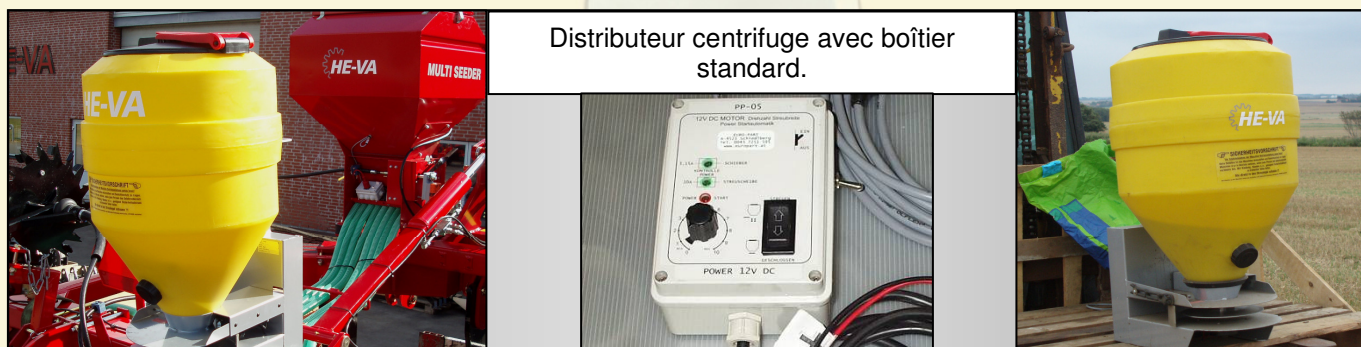

Distributeur Centrifuge

Distributeur centrifuge avec boîtier standard.

- Idéal pour le semis de graines fourragères, de colza, de moutarde, de radis, de micro granulés, de anti-limaces etc.
- Facile à nettoyer trémie démontable sans outil.
- La largeur d'épandage est réglée par les reglettes du plateau épartilleur.
- Protection ajustable pour diffusions étroites.

EQUIPEMENT STANDARD

Max-Throw:

- Boîtier de contrôle dans la cabine avec interrupteur.
- Boîtier électrique de commande ouverture/fermeture.
- Largeur d'épandage et rotations toujours au maximum.
- Réglage du débit sur la trémie.

Vario-Power:

- Boîtier de contrôle dans la cabine avec interrupteur.
- Boîtier électrique de commande ouverture/fermeture.
- Largeur d'épandage réglable par le diffuseur
- Démarrage instantané du diffuseur et protection contre les surcharges.
- Réglage du débit sur la trémie.

Vario-Exact:

- Boîtier de contrôle dans la cabine avec interrupteur.
- Réglage électrique du débit en continu avec interrupteur. Réglage précis pour débits limités (largeurs minces, anti-limaces).
- Largeur d'épandage réglable par le diffuseur.